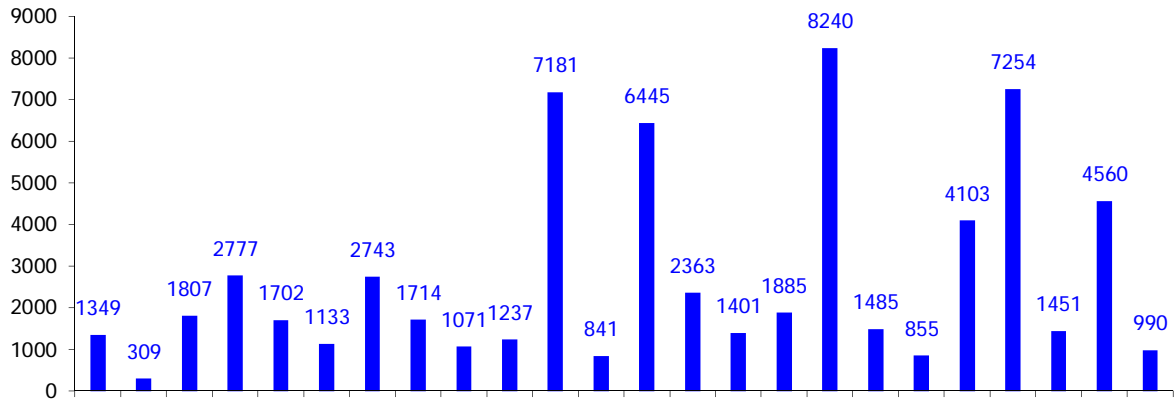

2017 ! 45 " # \$ % & ' () & ' * + , -

2017 45 (11 6 -11 12) 850 75.26%

- . / 0 - 1

世界

.. / O - 1

B 1402 ?
R# O0574-8389 9053
\$%O0574-8389 9066
&' O315010

- ! " [yz
- ! # | a • \$ 999 !
Hr > B \ 10 "
R# O0551-6563 3800
\$%O0551-6563 3806
&' O230031

U% BNX " [yz
U% &' a { 1 !
r > x p B 16 " A \
R# O025-8699 8600
\$%O025-8699 8642
&' O210000

X ()
() 359 !
• + B \ 10 " B
R# O0510-8118 9266
\$%O0510-8118 9260
&' O214001

* , X yz
* , < T a + - • 66 !
, , - 7 * 1515 ?
R# O0519-8168 3622
\$%O0519-8168 3623
&' O214017