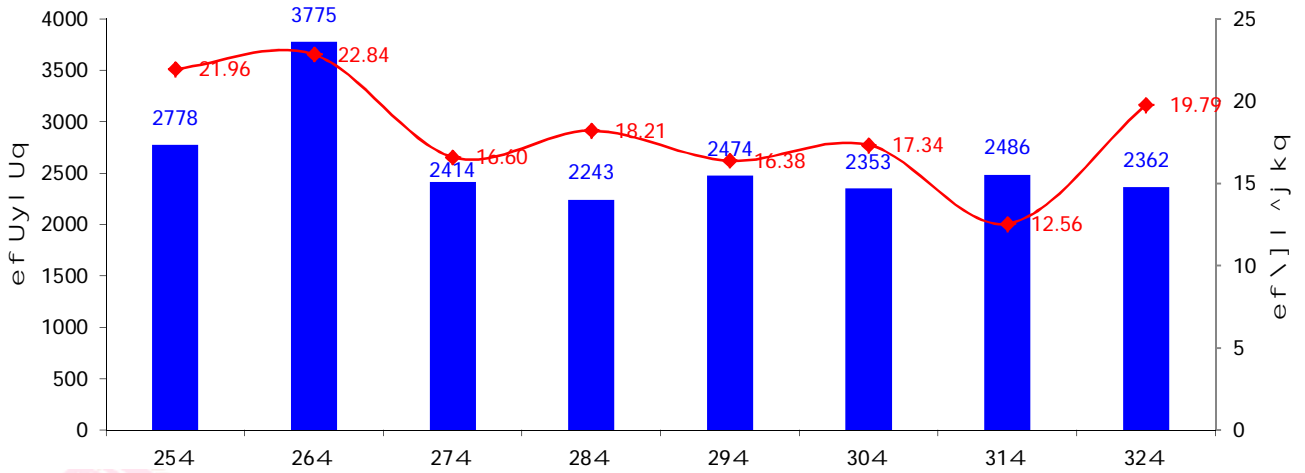

2018 < = 32 4(8@6A-8@12A)78`abcdKef 2362UVWXgh 4.99%Vef \ ] i 19.79 ^ j kVWXYZ 57.54%

! t " : ; 62e^w<' xuv

ef Uy ef \ ]

>y5&67" #y5j 8?

2018 < = 32 4(8@6A-8@12A)78`abcdl QRmbnmopqrsi 8625.27 t /j kVW XYZ 20.5%

>y5&67" #y5j 8?

2018 < = 32 4(8@6A-8@12A)782`abcdefw() \* p+, - ~. / 339Uqm01l 240 Uqm23l 188Uql . / \ ] w• ^ +MN~ 7<\_` aM@l 76Uqmbcdl 68Uq[ O1 \ ] w • ^ +MN~ef EgM@ 105Uqmhi j f M@l 68Uq[ 23 \ ] w• ^ +MN~ 7Ak l mMI l 66 UqmnaopM@l 64Uql