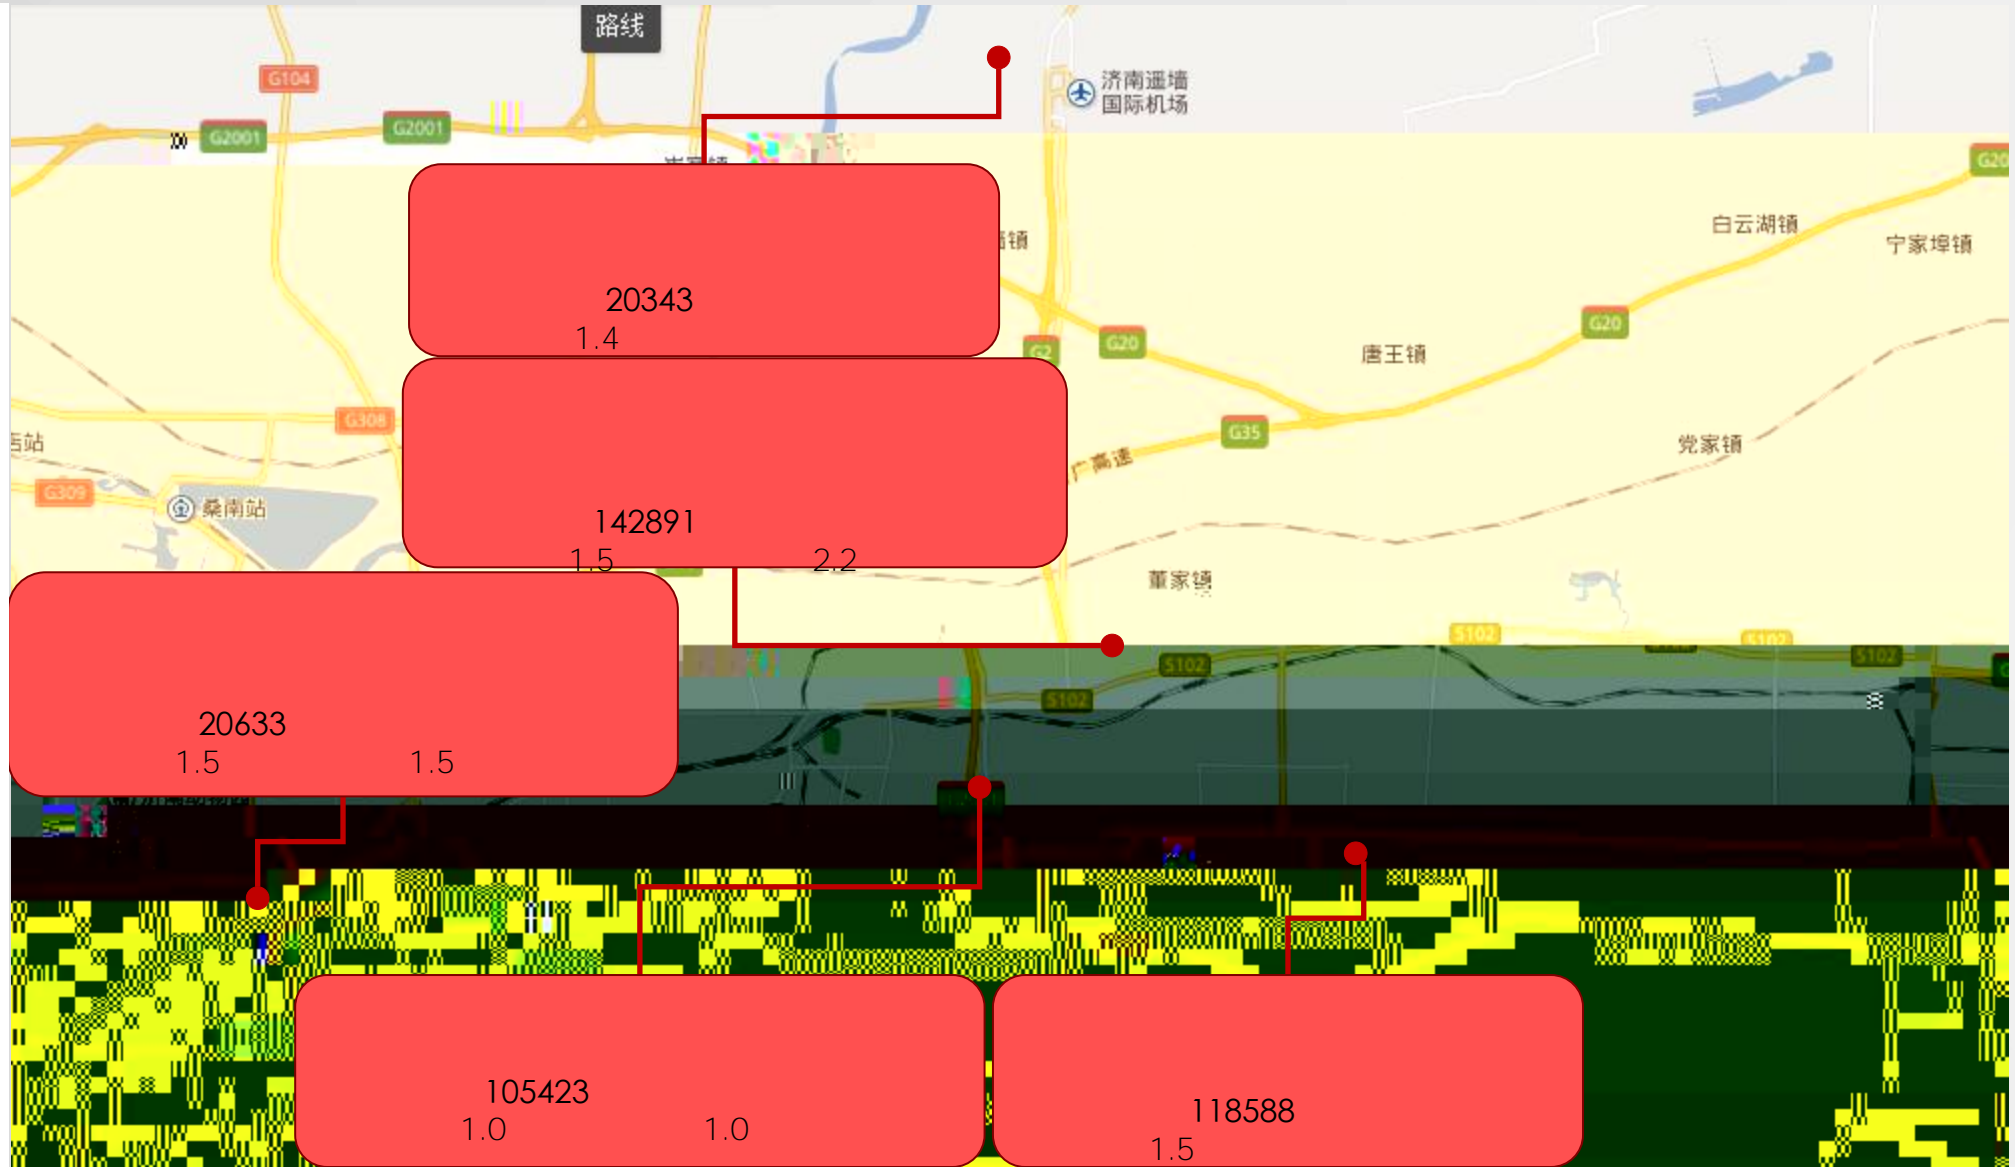

- 1. "
- 2. "
- 3. "

2
50

"

"

"
"

"
"

70

1 /

")

2020年6月供地土地分布图

						1.5						
						1.5						
						1.5						
						2.2						
						1.0						
						1.0						
						1.5						
						1.4						

203221

1309280

“ ”

“ ”

“ ”