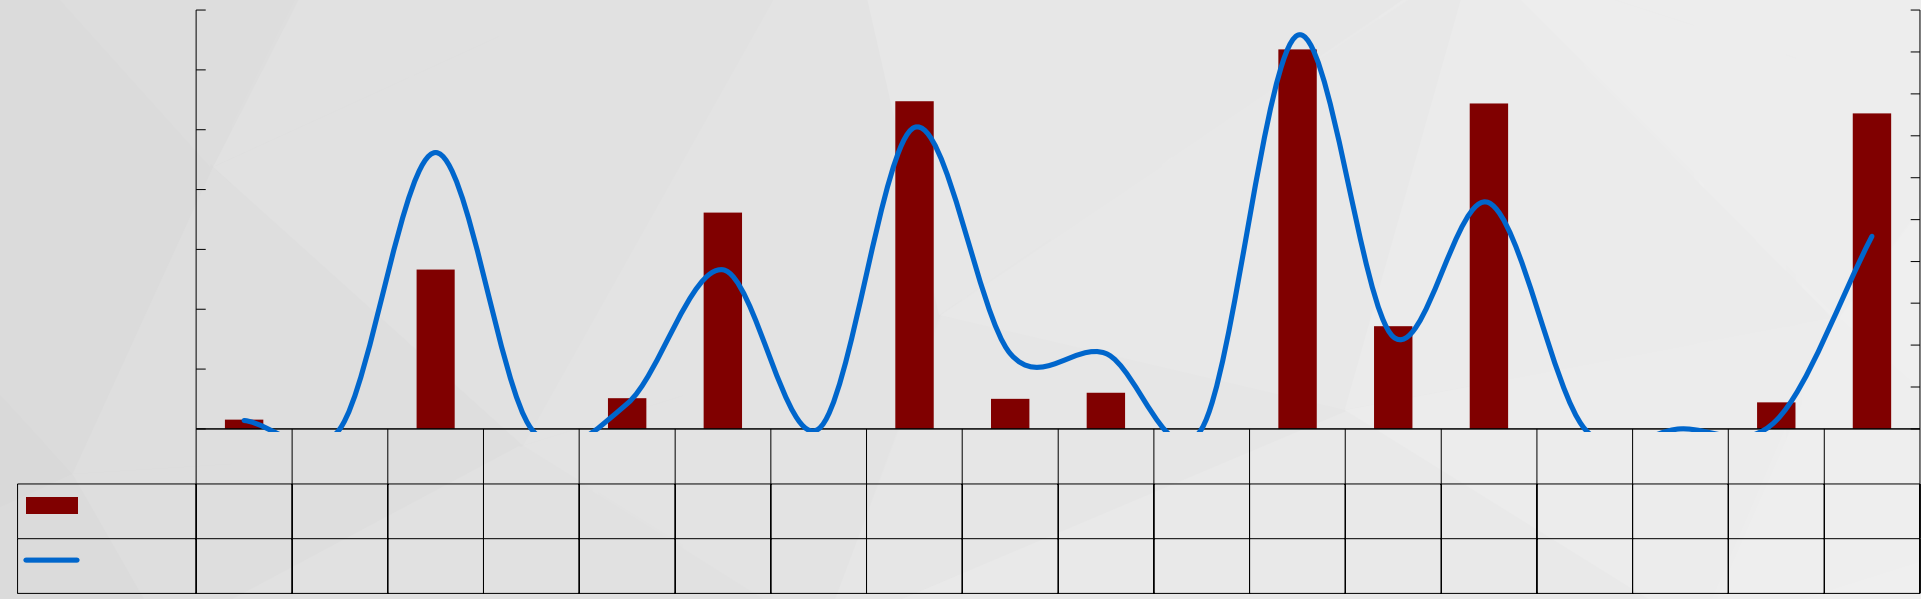

")

2020年6月供地土地分布图

						1.5						
						1.5						
						1.5						
						2.2						
						1.0						
						1.0						
						1.5						
						1.4						

203221

1309280

“ ”

“ ”

“ ”