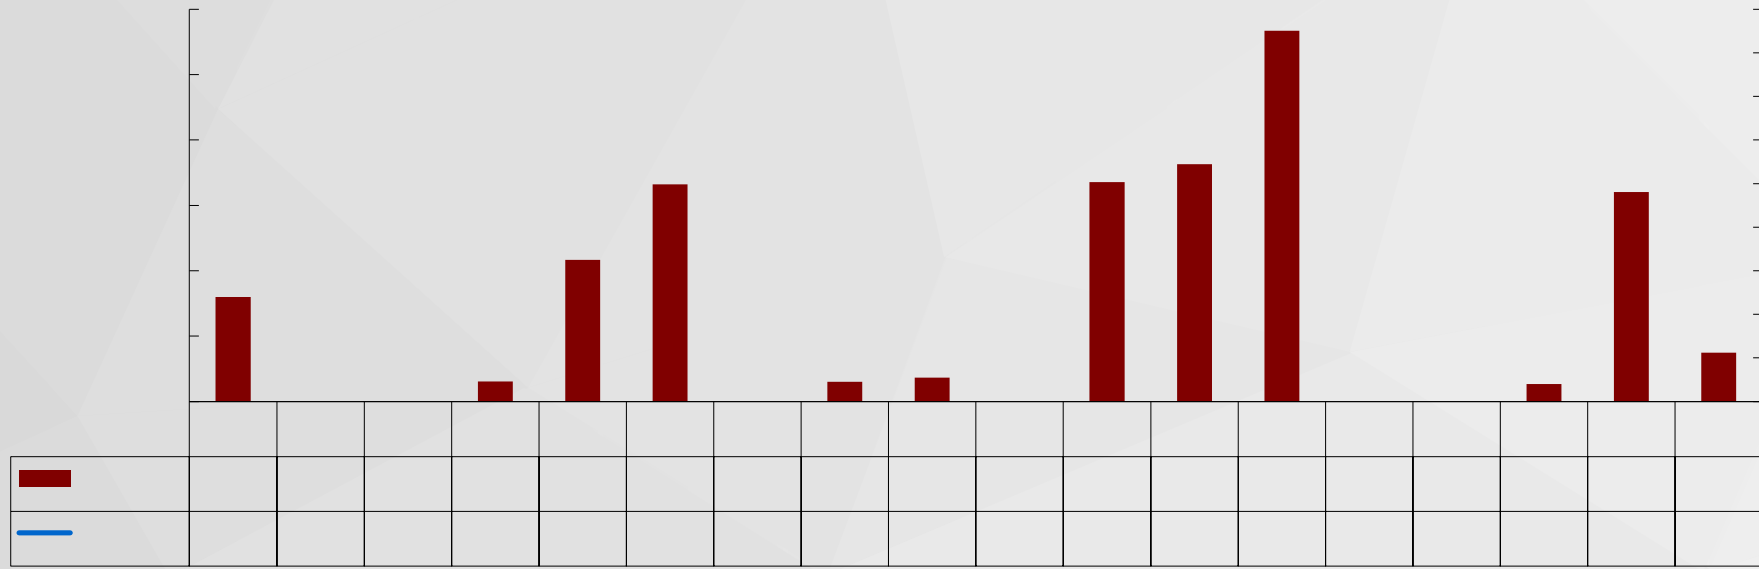

- 1. "
- 2. "
- 3. "

2
50

"

"

"
"

"
"

70

1 /

")

2020年6月供地土地分布图

						1.5						
						1.5						
						1.5						
						2.2						
						1.0						
						1.0						
						1.5						
						1.4						

203221

1309280

“ ”

“ ”

“ ”