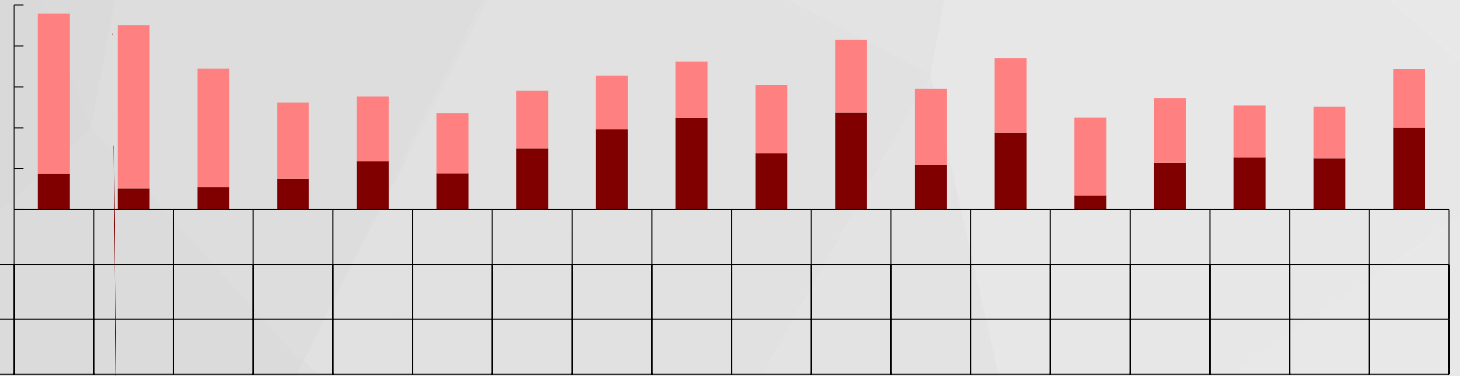

")

2020年6月供地土地分布图

						1.5						
						1.5						
						1.5						
						2.2						
						1.0						
						1.0						
						1.5						
						1.4						

203221

1309280

“ ”

“ ”

“ ”