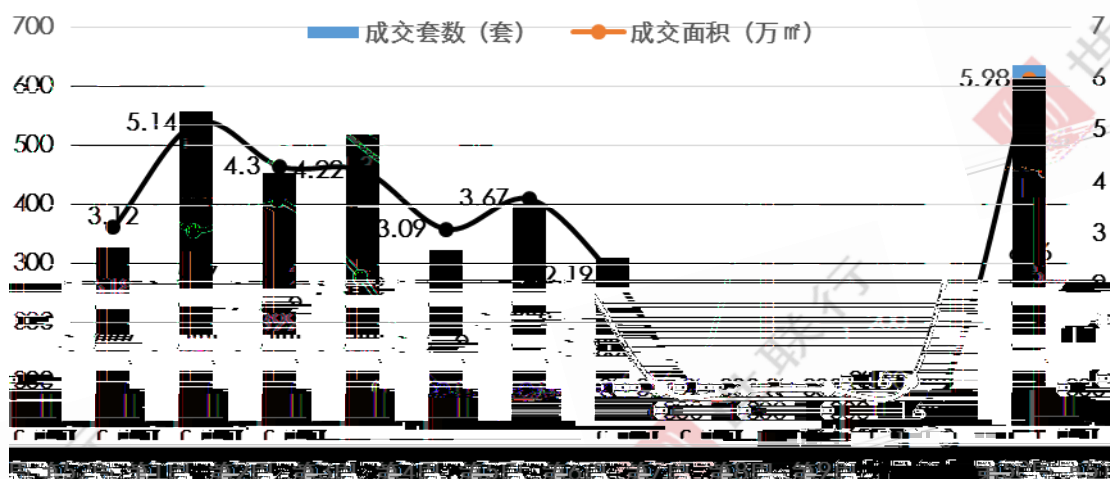

惠州大亚湾一手商品房成交走势

惠州大亚湾一手商品房成交走势