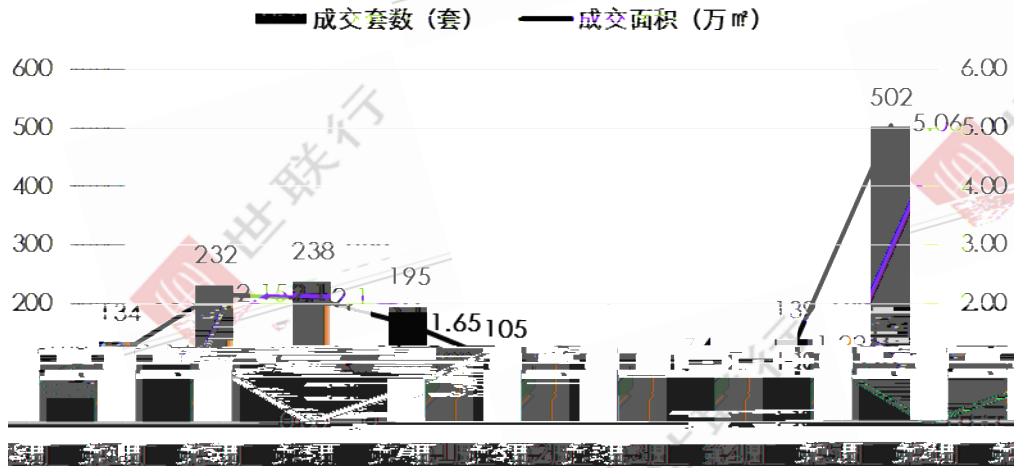

成交套数 (套)

惠州大亚湾一手商品房成交走势

惠州大亚湾一手商品房成交走势

惠州博罗一手商品房成交走势

惠州博罗一手住宅成交走势

惠州惠东一手住宅成交走势

惠州惠东一手住宅成交走势

惠州仲恺一手商品房成交走势