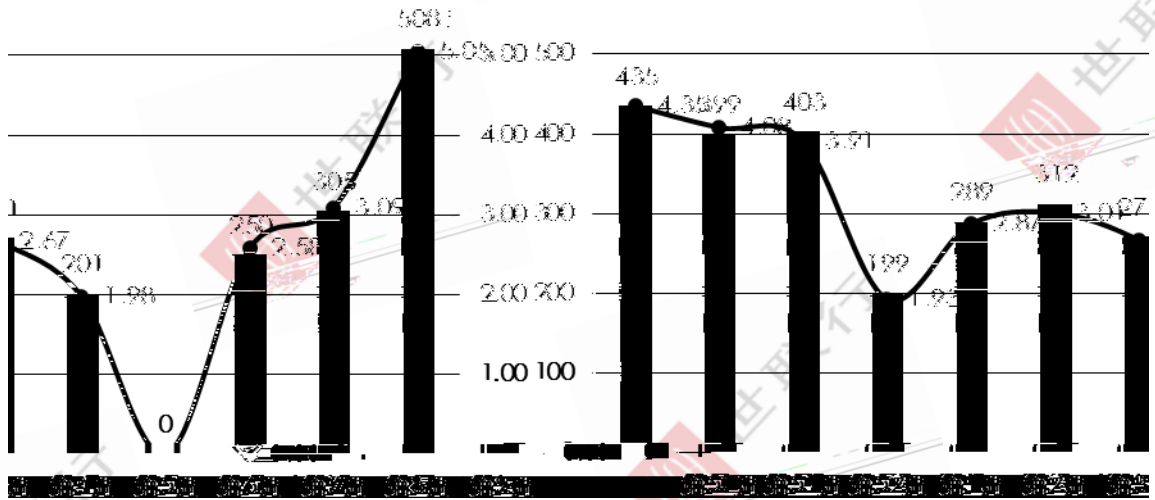

重州重阳—王商良成六丰执

2019年10月12日

2019年10月12日

2019年10月12日

成交面积 (万㎡)

成交均价 (元)

成交套数 (套)