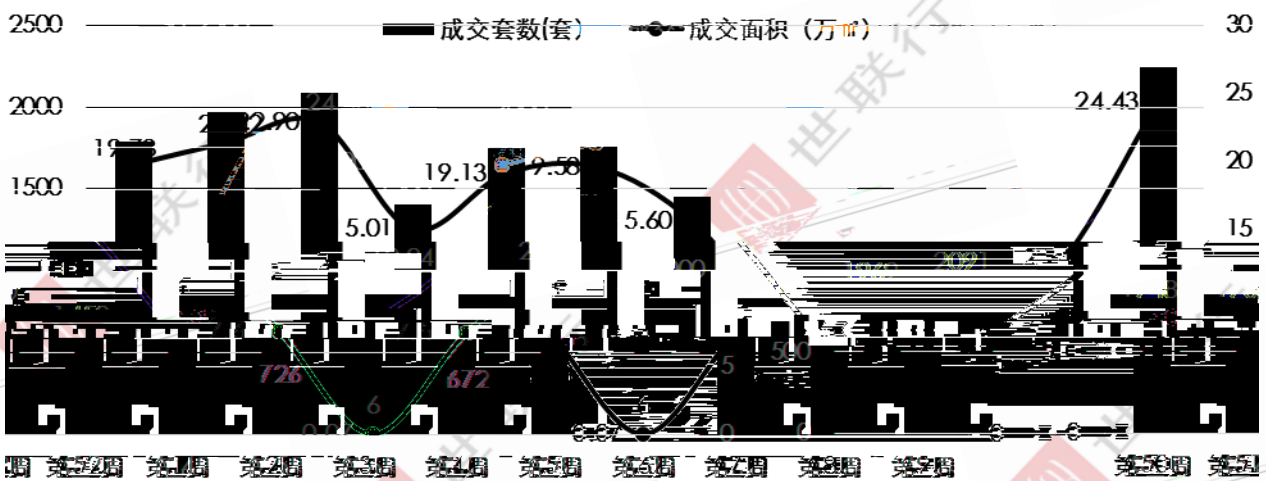

惠州市一手商品房成交走势

世联行

世联行

世联行

惠州一手住宅成交走势

第1周 第2周 第3周 第4周 第5周 第6周 第7周 第8周 第9周 第10周 第11周 第12周 第13周 第14周 第15周 第16周 第17周 第18周 第19周 第20周 第21周 第22周 第23周 第24周 第25周 第26周 第27周 第28周 第29周 第30周 第31周 第32周 第33周 第34周 第35周 第36周 第37周 第38周 第39周 第40周 第41周 第42周 第43周 第44周 第45周 第46周 第47周 第48周 第49周 第50周 第51周