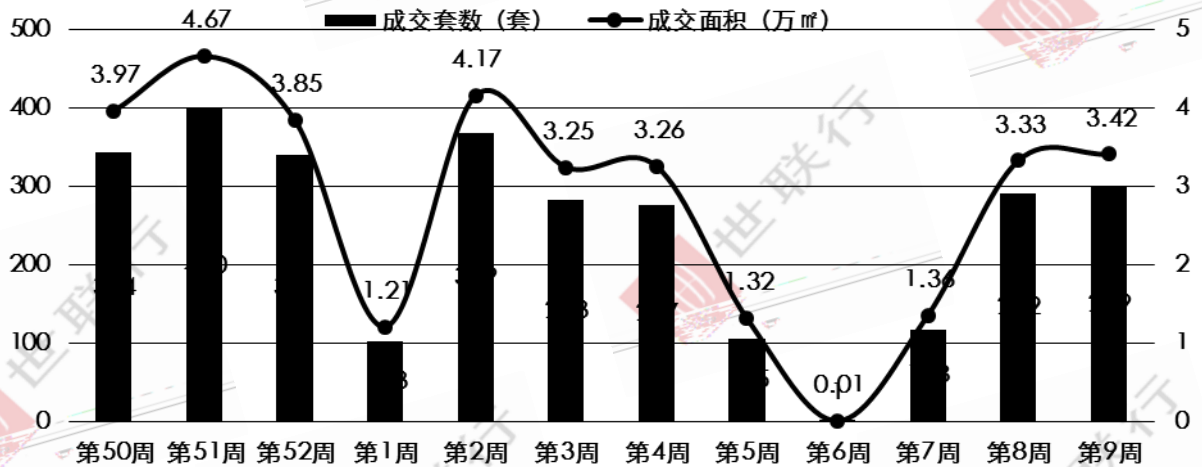

成交套数 (套)

惠州大亚湾一手商品房成交走势

惠州大亚湾一手商品房成交走势

惠州博罗一手商品房成交走势

惠州博罗一手住宅成交走势

惠州惠东一手住宅成交走势

惠州惠东一手住宅成交走势

惠州仲恺一手商品房成交走势