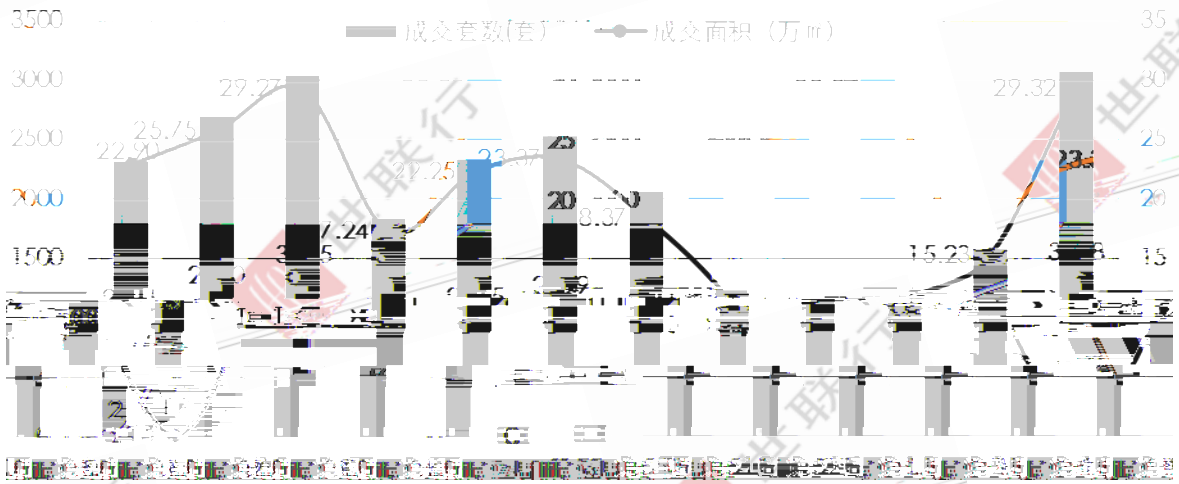

惠州市一手商品房成交走势

世联行

世联行

世联行

惠州一手住宅成交走势

第1周 第2周 第3周 第4周 第5周 第6周 第7周 第8周 第9周 第10周 第11周 第12周 第13周 第14周 第15周 第16周 第17周 第18周 第19周 第20周 第21周 第22周 第23周 第24周 第25周 第26周 第27周 第28周 第29周 第30周 第31周 第32周 第33周 第34周 第35周 第36周 第37周 第38周 第39周 第40周 第41周 第42周 第43周 第44周 第45周 第46周 第47周 第48周 第49周 第50周 第51周